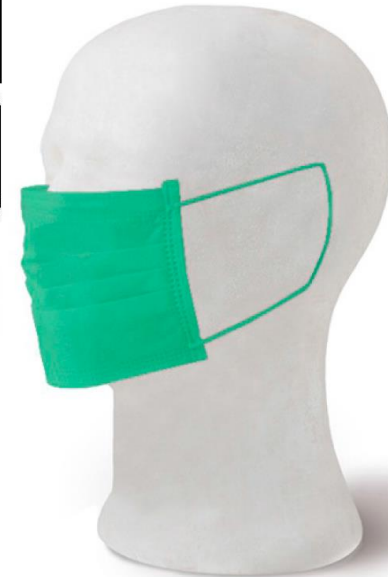

ÚNICA
100% polietileno
25 gr/m²

72 Mascarilla desechable

2 5 7
VERDE CELESTE BLANCO

· Tres capas
· Cintas para sujeción
· Adaptador nasal

Tejido no tejido 100% polipropileno
40 gr/m² + 20 gr/m² + 15 gr/m²

ÚNICA

74 Manguitos desechables

7
BLANCO

· Impermeable
· Elástico en puños y codos

ÚNICA

Polietileno / Polipropileno
16 gr/m² + 25 gr/m²

76 Delantal desechable

7

BLANCO

Tejido no tejido
Polietileno / Polipropileno

ÚNICA 16 gr/m² + 25 gr/m²

· Impermeable
· Cintas para sujeción en cuello y cintura

78

Gorro desechable

5 7 ÚNICA

CELESTE BLANCO

- Cierre central con cremallera, oculta con tapeta
- Elástico en puños y bajo de las piernas
- Cinturilla elástica
- Se presenta en bolsa individual
- Un bolsillo:
- 1 bolsillo trasero

Tejido no tejido
100% polipropileno
40 gr/m²