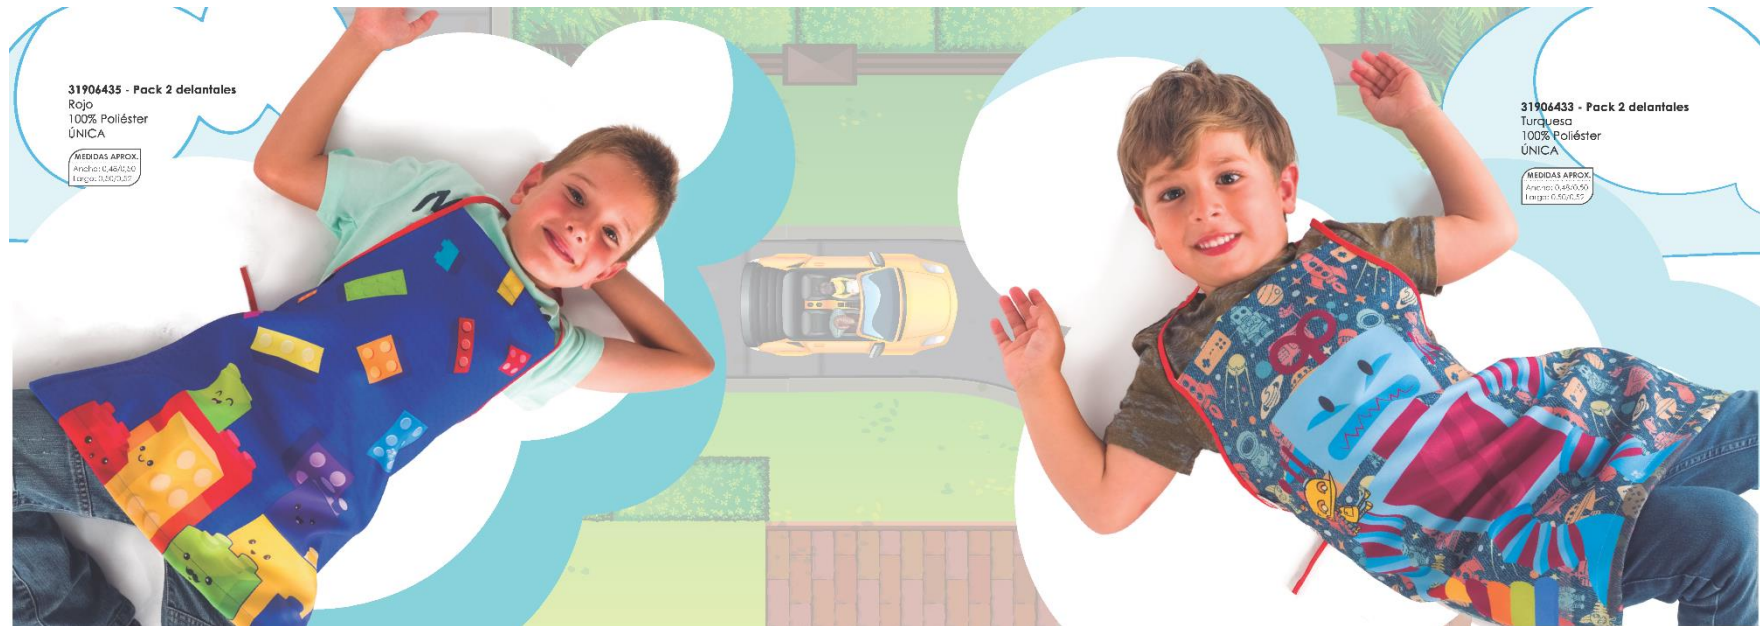

31906435 - Pack 2 delantales

Rojo
100% Poliéster
ÚNICA

31906433 - Pack 2 delantales

Turquesa
100% Poliéster
ÚNICA